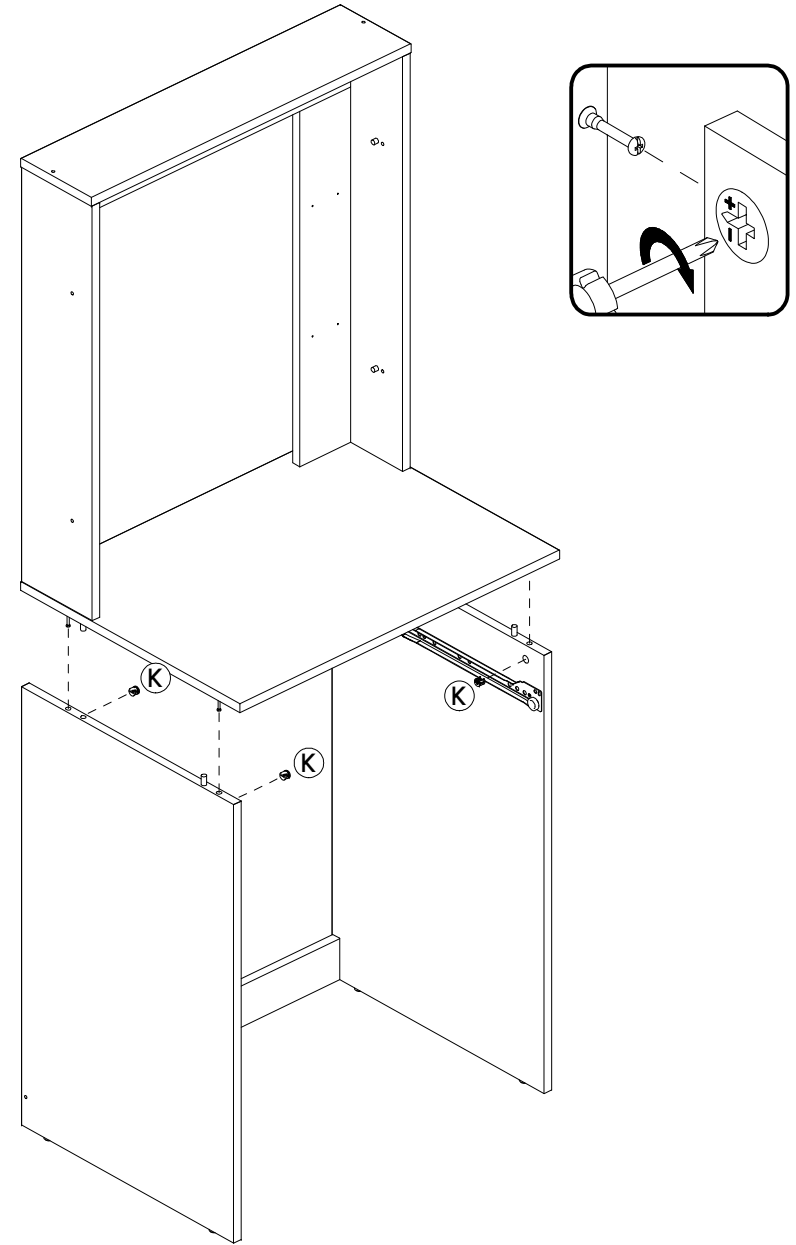

Passo/ Step/ Paso 07