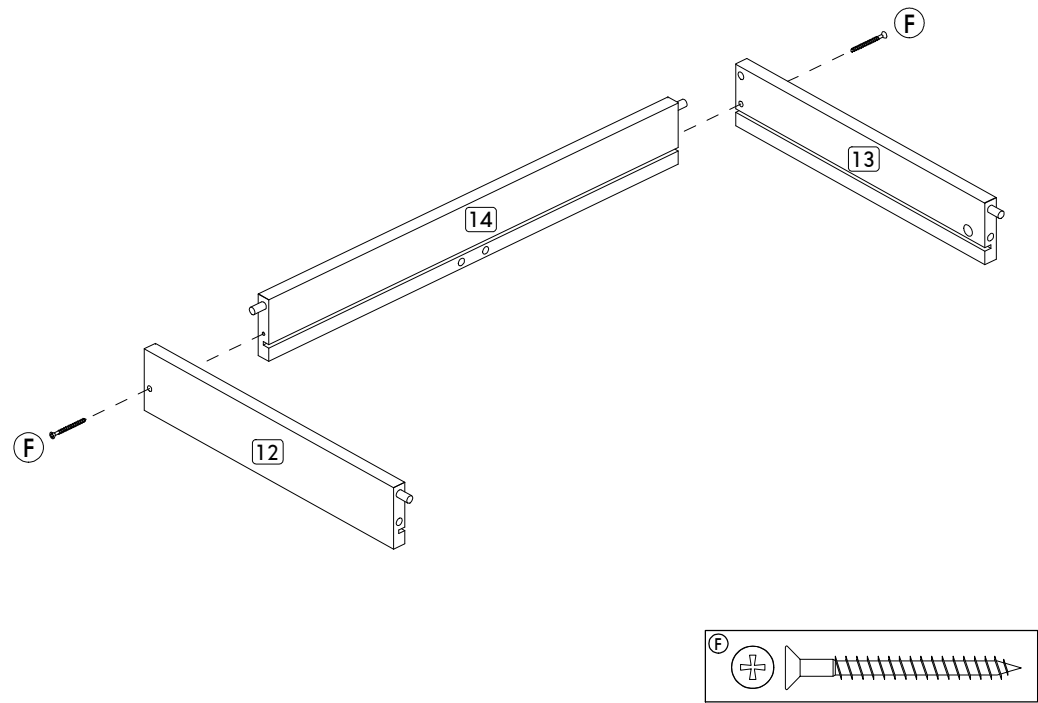

IDENTIFICAÇÃO DAS PEÇAS/ PARTS IDENTIFICATION/ IDENTIFICACIÓN DE LAS PIEZAS

Nº	DESCRIÇÃO - DESCRIPTION - DESCRIPCIÓN	MEDIDAS-MEASURES - MEDIDAS (mm)	QTD.
01	Base superior - Top base - Base superior	630 x 150 x 15	01
02	Tampo - Top - Tapa	630 x 465 x 15	01
05	Lateral esquerda inferior - Left bottom side - Lateral izquierda inferior	740 x 450 x 15	01
06	Lateral direita inferior - Right bottom side - Lateral derecha inferior	740 x 450 x 15	01
10	Rodapé - Footer - Zocalo	597 x 70 x 15	01
11	Frente de gaveta - Drawer front - Frente del cajón	627 x 100 x 15	01
12	Lateral esquerda de gaveta - Left side of drawer - Lateral izquierda del cajón	355 x 70 x 15	01
13	Lateral direita de gaveta - Right side of drawer - Lateral derecha del cajón	355 x 70 x 15	01
14	Traseiro de gaveta - Rear of drawer - Trasero del cajón	542 x 70 x 15	01
15	Travessa gaveta - Drawer tray - Travesía cajon	340 x 70 x 15	01
16	Fundo de gaveta - Bottom of drawer - Fondo del cajón	556 x 354 x 3	01
17	Costa - Backboard - Fondo	617 x 150 x 3	01
18	Lateral direita superior - Right upper side - Lateral derecha superior	700 x 150 x 15	01
19	Painel espelho - Mirror panel - Panel espejo	597 x 700 x 15	01
20	Painel lateral lampadas - Side lamps panel - Panel superior lámparas	600 x 100 x 15	02
21	Lateral esquerda superior - Left upper side - Lateral izquierda superior	700 x 150 x 15	01
22	Painel superior lampadas - Upper panel lamps - Panel superior lámparas	597 x 100 x 15	01

Passo/ Step/ Paso 04

Passo/ Step/ Paso 05

Passo/ Step/ Paso 06

Passo/ Step/ Paso 07

Passo/ Step/ Paso 11

Passo/ Step/ Paso 12

Passo/ Step/ Paso 13

IMPORTANTE!