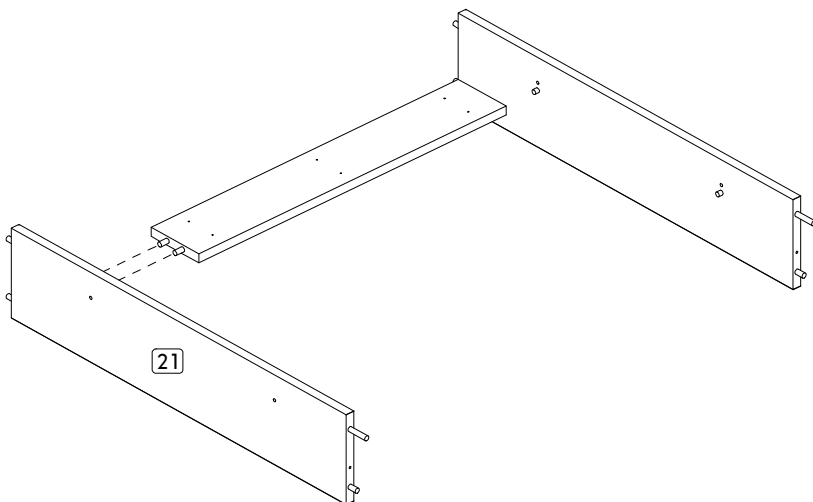

Passo/ Step/ Paso 02