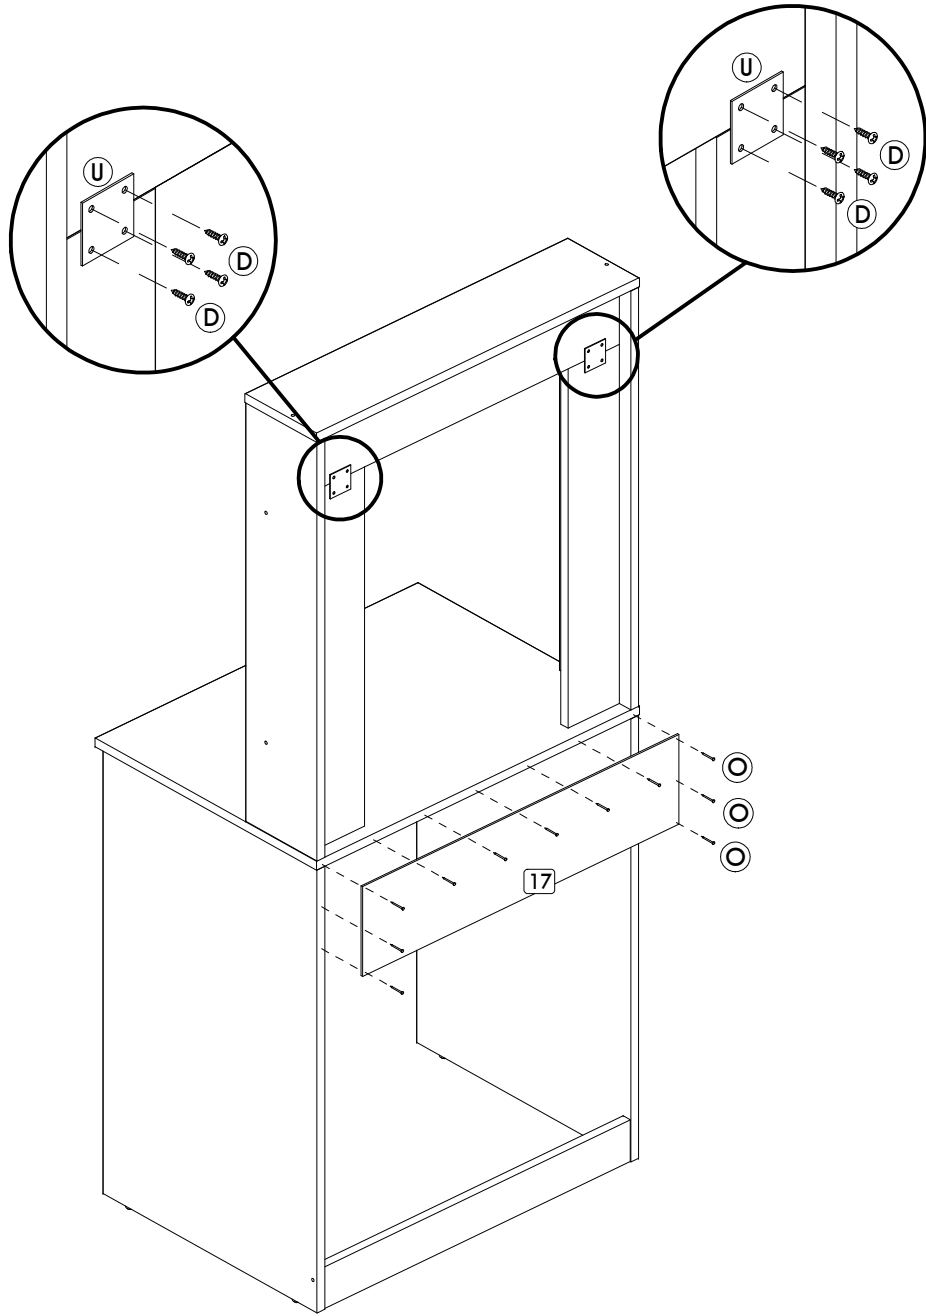

IDENTIFICAÇÃO DAS PEÇAS/ PARTS IDENTIFICATION/ IDENTIFICACIÓN DE LAS PIEZAS

Nº	DESCRIÇÃO - DESCRIPTION - DESCRIPCIÓN	MEDIDAS-MEASURES - MEDIDAS (mm)	QTD.
01	Base superior - Top base - Base superior	630 x 150 x 15	01
02	Tampo - Top - Tapa	630 x 465 x 15	01
05	Lateral esquerda inferior - Left bottom side - Lateral izquierda inferior	740 x 450 x 15	01
06	Lateral direita inferior - Right bottom side - Lateral derecha inferior	740 x 450 x 15	01
10	Rodapé - Footer - Zocalo	597 x 70 x 15	01
11	Frente de gaveta - Drawer front - Frente del cajón	627 x 100 x 15	01
12	Lateral esquerda de gaveta - Left side of drawer - Lateral izquierda del cajón	355 x 70 x 15	01
13	Lateral direita de gaveta - Right side of drawer - Lateral derecha del cajón	355 x 70 x 15	01
14	Traseiro de gaveta - Rear of drawer - Trasero del cajón	542 x 70 x 15	01
15	Travessa gaveta - Drawer tray - Travesía cajon	340 x 70 x 15	01
16	Fundo de gaveta - Bottom of drawer - Fondo del cajón	556 x 354 x 3	01
17	Costa - Backboard - Fondo	617 x 150 x 3	01
18	Lateral direita superior - Right upper side - Lateral derecha superior	700 x 150 x 15	01
19	Painel espelho - Mirror panel - Panel espejo	597 x 700 x 15	01
20	Painel lateral lampadas - Side lamps panel - Panel superior lámparas	600 x 100 x 15	02
21	Lateral esquerda superior - Left upper side - Lateral izquierda superior	700 x 150 x 15	01
22	Painel superior lampadas - Upper panel lamps - Panel superior lámparas	597 x 100 x 15	01

IMPORTANTE!
É imprescindível a fixação do acessório "M"

Passo/ Step/ Paso 01

Passo/ Step/ Paso 02

Passo/ Step/ Paso 03

NOTA!

A fixação por parafusos da peça 01 se dará no passo 16. Isso se deve para facilitar a colocação do painel 16 posteriormente.

Passo/ Step/ Paso 04

Passo/ Step/ Paso 05

Passo/ Step/ Paso 06

Passo/ Step/ Paso 07

Passo/ Step/ Paso 11

Passo/ Step/ Paso 12

Passo/ Step/ Paso 13

IMPORTANTE!

Tenha cuidado ao manusear o painel do espelho durante a instalação dos soquetes para que nenhum fio de solte!