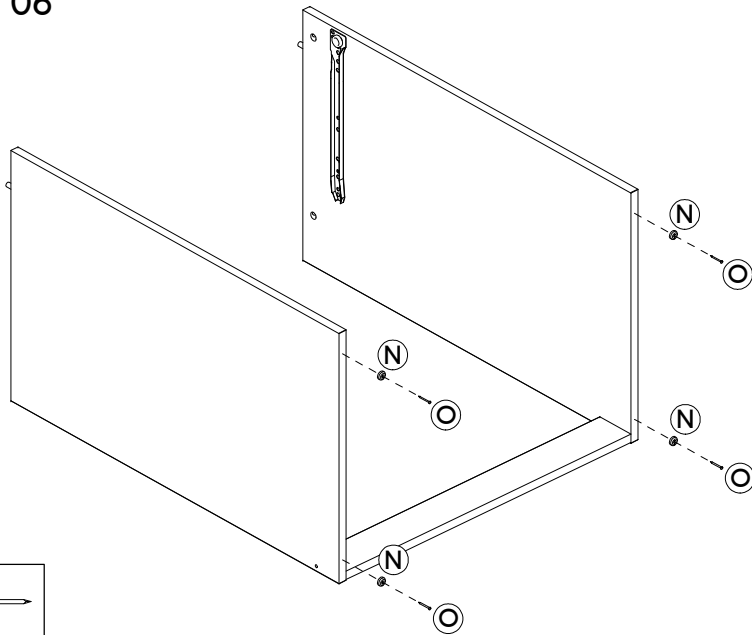

Passo/ Step/ Paso 06