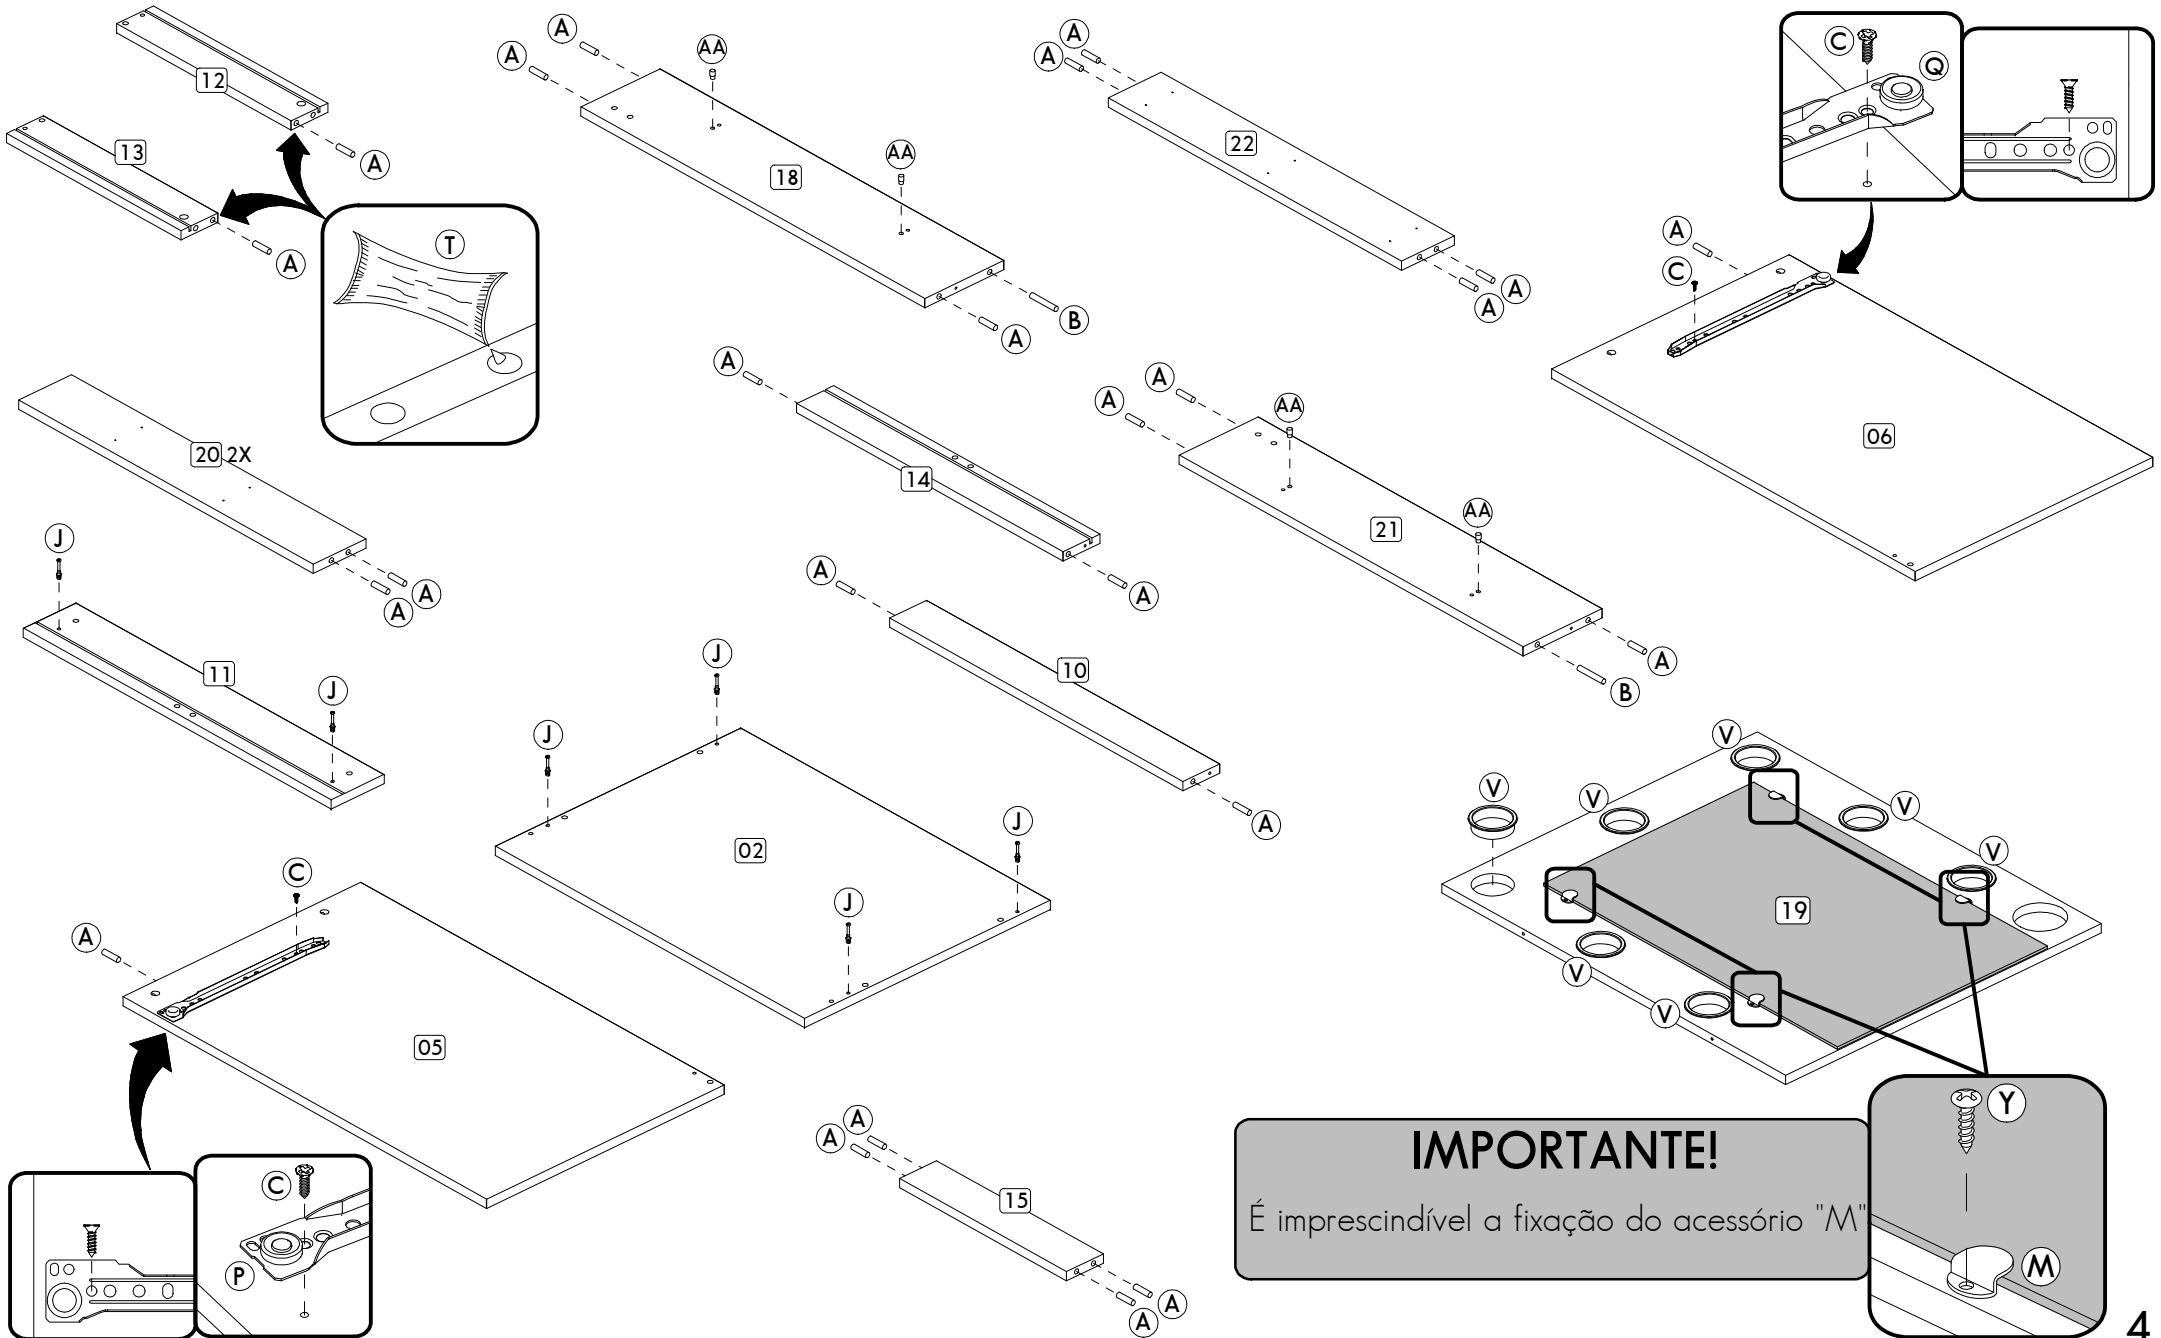

NOTAS: A separação dos acessórios antes de iniciar a montagem facilitará a mesma. Os parafusos e cavilhas estão na escala real. Em caso de dúvida na identificação, coloque o acessório sobre a imagem.

NOTES: The separation of the accessories before you start the assembly will facilitate the same. The screws and dowels are in real scale. In case of doubts about the identification, place the accessory on the image.

IDENTIFICAÇÃO DAS PEÇAS/ PARTS IDENTIFICATION/ IDENTIFICACIÓN DE LAS PIEZAS

Nº	DESCRIÇÃO - DESCRIPTION - DESCRIPCIÓN	MEDIDAS-MEASURES - MEDIDAS (mm)	QTD.
01	Base superior - Top base - Base superior	630 x 150 x 15	01
02	Tampo - Top - Tapa	630 x 465 x 15	01
05	Lateral esquerda inferior - Left bottom side - Lateral izquierda inferior	740 x 450 x 15	01
06	Lateral direita inferior - Right bottom side - Lateral derecha inferior	740 x 450 x 15	01
10	Rodapé - Footer - Zocalo	597 x 70 x 15	01
11	Frente de gaveta - Drawer front - Frente del cajón	627 x 100 x 15	01
12	Lateral esquerda de gaveta - Left side of drawer - Lateral izquierda del cajón	355 x 70 x 15	01
13	Lateral direita de gaveta - Right side of drawer - Lateral derecha del cajón	355 x 70 x 15	01
14	Traseiro de gaveta - Rear of drawer - Trasero del cajón	542 x 70 x 15	01
15	Travessa gaveta - Drawer tray - Travesía cajon	340 x 70 x 15	01
16	Fundo de gaveta - Bottom of drawer - Fondo del cajón	556 x 354 x 3	01
17	Costa - Backboard - Fondo	617 x 150 x 3	01
18	Lateral direita superior - Right upper side - Lateral derecha superior	700 x 150 x 15	01
19	Painel espelho - Mirror panel - Panel espejo	597 x 700 x 15	01
20	Painel lateral lampadas - Side lamps panel - Panel superior lámparas	600 x 100 x 15	02
21	Lateral esquerda superior - Left upper side - Lateral izquierda superior	700 x 150 x 15	01
22	Painel superior lampadas - Upper panel lamps - Panel superior lámparas	597 x 100 x 15	01