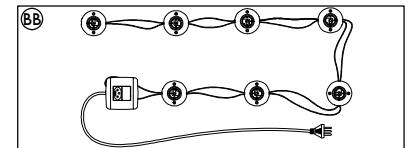

IDENTIFICAÇÃO DAS PEÇAS/ PARTS IDENTIFICATION/ IDENTIFICACIÓN DE LAS PIEZAS

Nº	DESCRIÇÃO - DESCRIPTION - DESCRIPCIÓN	MEDIDAS-MEASURES - MEDIDAS (mm)	QTD.
01	Base superior - Top base - Base superior	630 x 150 x 15	01
02	Tampo - Top - Tapa	630 x 465 x 15	01
05	Lateral esquerda inferior - Left bottom side - Lateral izquierda inferior	740 x 450 x 15	01
06	Lateral direita inferior - Right bottom side - Lateral derecha inferior	740 x 450 x 15	01
10	Rodapé - Footer - Zocalo	597 x 70 x 15	01
11	Frente de gaveta - Drawer front - Frente del cajón	627 x 100 x 15	01
12	Lateral esquerda de gaveta - Left side of drawer - Lateral izquierda del cajón	355 x 70 x 15	01
13	Lateral direita de gaveta - Right side of drawer - Lateral derecha del cajón	355 x 70 x 15	01
14	Traseiro de gaveta - Rear of drawer - Trasero del cajón	542 x 70 x 15	01
15	Travessa gaveta - Drawer tray - Travesía cajon	340 x 70 x 15	01
16	Fundo de gaveta - Bottom of drawer - Fondo del cajón	556 x 354 x 3	01
17	Costa - Backboard - Fondo	617 x 150 x 3	01
18	Lateral direita superior - Right upper side - Lateral derecha superior	700 x 150 x 15	01
19	Painel espelho - Mirror panel - Panel espejo	597 x 700 x 15	01
20	Painel lateral lampadas - Side lamps panel - Panel superior lámparas	600 x 100 x 15	02
21	Lateral esquerda superior - Left upper side - Lateral izquierda superior	700 x 150 x 15	01
22	Painel superior lampadas - Upper panel lamps - Panel superior lámparas	597 x 100 x 15	01

Passo/ Step/ Paso 04

Passo/ Step/ Paso 05

Passo/ Step/ Paso 06

Passo/ Step/ Paso 07

Passo/ Step/ Paso 11

Passo/ Step/ Paso 12

Passo/ Step/ Paso 13

IMPORTANTE!

Tenha cuidado ao manusear o painel do espelho durante a instalação dos soquetes para que nenhum fio de solte!