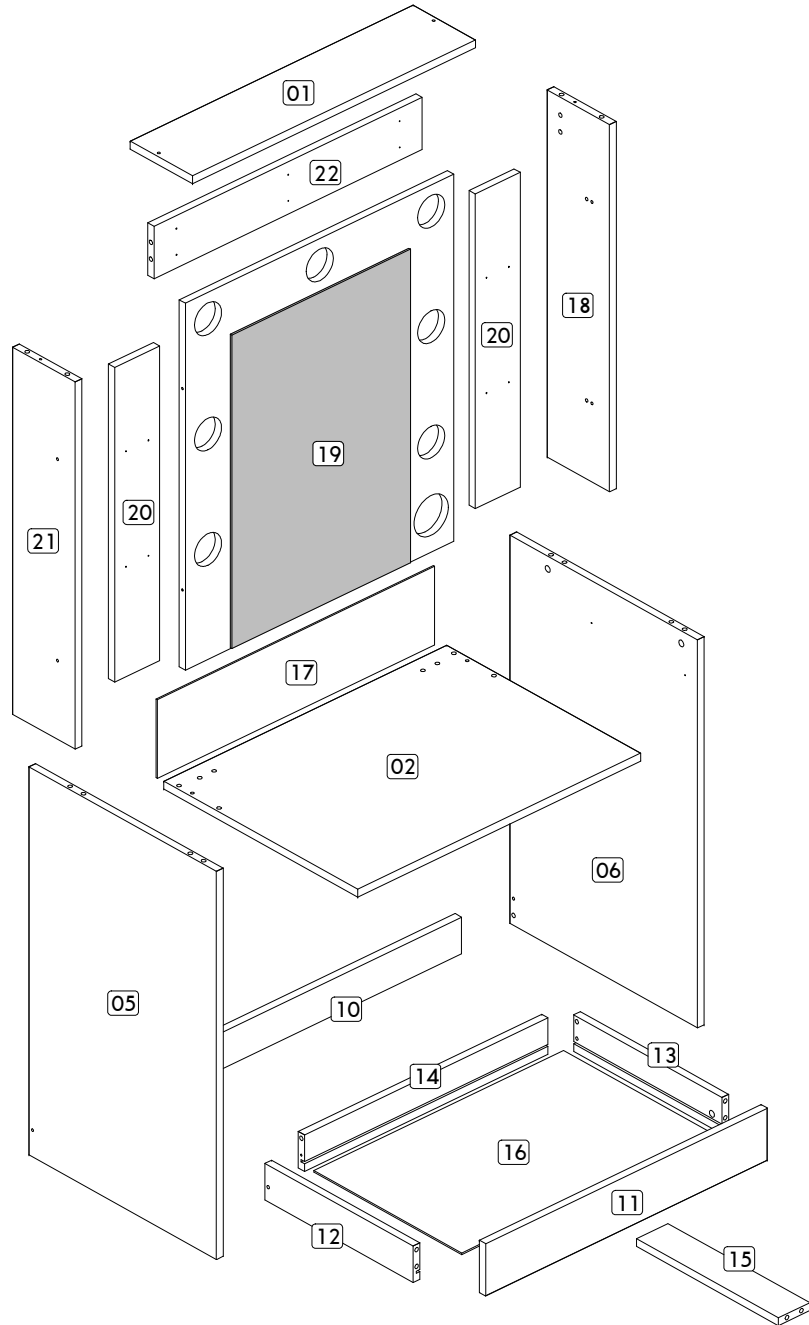

Peso máximo soportado por las partes, siendo esta distribuido uniformemente.

* PESO EM KG/ Weight in Kg/ Peso en Kg

DIMENSÕES EM MM/ Dimensions in mm/ Dimensiones en mm

IDENTIFICAÇÃO DOS ACESSÓRIOS/ IDENTIFICATION OF ACCESSORIES/ IDENTIFICACIÓN DE ACCESORIOS

IDENTIFICAÇÃO DAS PEÇAS/ PARTS IDENTIFICATION/ IDENTIFICACIÓN DE LAS PIEZAS

Nº	DESCRIÇÃO - DESCRIPTION - DESCRIPCIÓN	MEDIDAS-MEASURES - MEDIDAS (mm)	QTD.
01	Base superior - Top base - Base superior	630 x 150 x 15	01
02	Tampo - Top - Tapa	630 x 465 x 15	01
05	Lateral esquerda inferior - Left bottom side - Lateral izquierda inferior	740 x 450 x 15	01
06	Lateral direita inferior - Right bottom side - Lateral derecha inferior	740 x 450 x 15	01
10	Rodapé - Footer - Zocalo	597 x 70 x 15	01
11	Frente de gaveta - Drawer front - Frente del cajón	627 x 100 x 15	01
12	Lateral esquerda de gaveta - Left side of drawer - Lateral izquierda del cajón	355 x 70 x 15	01
13	Lateral direita de gaveta - Right side of drawer - Lateral derecha del cajón	355 x 70 x 15	01
14	Traseiro de gaveta - Rear of drawer - Trasero del cajón	542 x 70 x 15	01
15	Travessa gaveta - Drawer tray - Travesía cajon	340 x 70 x 15	01
16	Fundo de gaveta - Bottom of drawer - Fondo del cajón	556 x 354 x 3	01
17	Costa - Backboard - Fondo	617 x 150 x 3	01
18	Lateral direita superior - Right upper side - Lateral derecha superior	700 x 150 x 15	01
19	Painel espelho - Mirror panel - Panel espejo	597 x 700 x 15	01
20	Painel lateral lampadas - Side lamps panel - Panel superior lámparas	600 x 100 x 15	02
21	Lateral esquerda superior - Left upper side - Lateral izquierda superior	700 x 150 x 15	01
22	Painel superior lampadas - Upper panel lamps - Panel superior lámparas	597 x 100 x 15	01