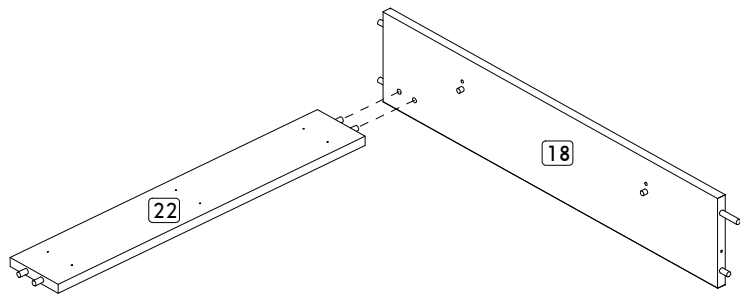

Passo/ Step/ Paso 01