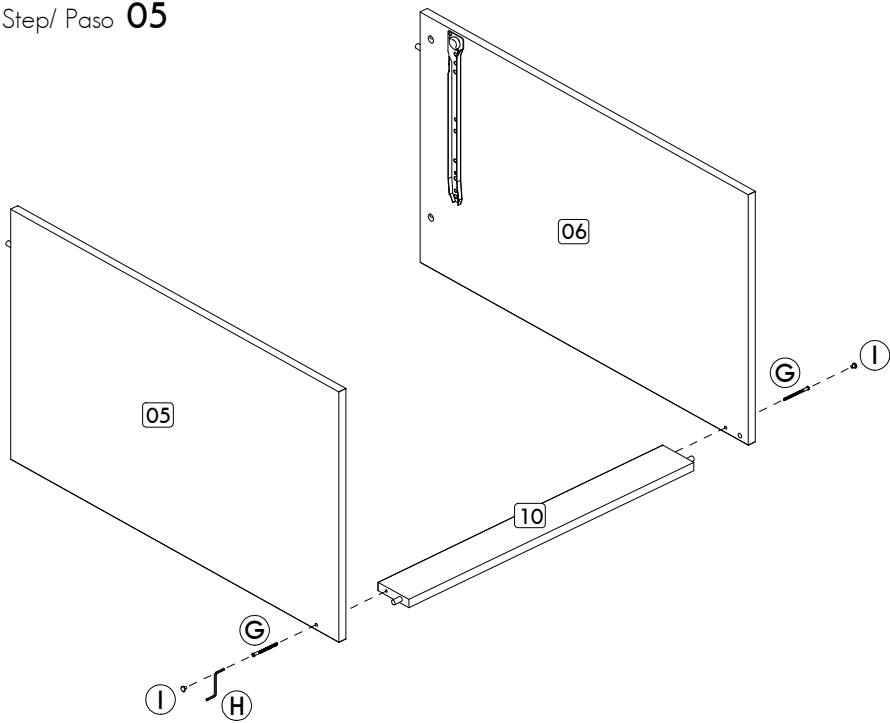

Passo/ Step/ Paso 05