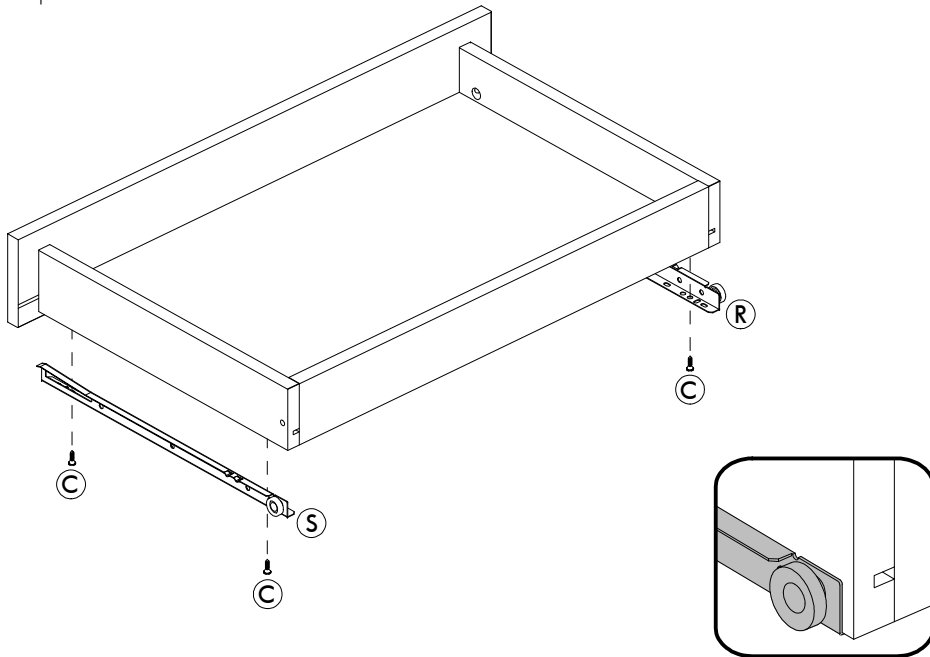

IDENTIFICAÇÃO DAS PEÇAS/ PARTS IDENTIFICATION/ IDENTIFICACIÓN DE LAS PIEZAS

Nº	DESCRIÇÃO - DESCRIPTION - DESCRIPCIÓN	MEDIDAS-MEASURES - MEDIDAS (mm)	QTD.
01	Base superior - Top base - Base superior	630 x 150 x 15	01
02	Tampo - Top - Tapa	630 x 465 x 15	01
05	Lateral esquerda inferior - Left bottom side - Lateral izquierda inferior	740 x 450 x 15	01
06	Lateral direita inferior - Right bottom side - Lateral derecha inferior	740 x 450 x 15	01
10	Rodapé - Footer - Zocalo	597 x 70 x 15	01
11	Frente de gaveta - Drawer front - Frente del cajón	627 x 100 x 15	01
12	Lateral esquerda de gaveta - Left side of drawer - Lateral izquierda del cajón	355 x 70 x 15	01
13	Lateral direita de gaveta - Right side of drawer - Lateral derecha del cajón	355 x 70 x 15	01
14	Traseiro de gaveta - Rear of drawer - Trasero del cajón	542 x 70 x 15	01
15	Travessa gaveta - Drawer tray - Travesía cajon	340 x 70 x 15	01
16	Fundo de gaveta - Bottom of drawer - Fondo del cajón	556 x 354 x 3	01
17	Costa - Backboard - Fondo	617 x 150 x 3	01
18	Lateral direita superior - Right upper side - Lateral derecha superior	700 x 150 x 15	01
19	Painel espelho - Mirror panel - Panel espejo	597 x 700 x 15	01
20	Painel lateral lampadas - Side lamps panel - Panel superior lámparas	600 x 100 x 15	02
21	Lateral esquerda superior - Left upper side - Lateral izquierda superior	700 x 150 x 15	01
22	Painel superior lampadas - Upper panel lamps - Panel superior lámparas	597 x 100 x 15	01

Passo/ Step/ Paso 04

Passo/ Step/ Paso 05

Passo/ Step/ Paso 06

Passo/ Step/ Paso 07

Passo/ Step/ Paso 11

Passo/ Step/ Paso 12

Passo/ Step/ Paso 13

IMPORTANTE!