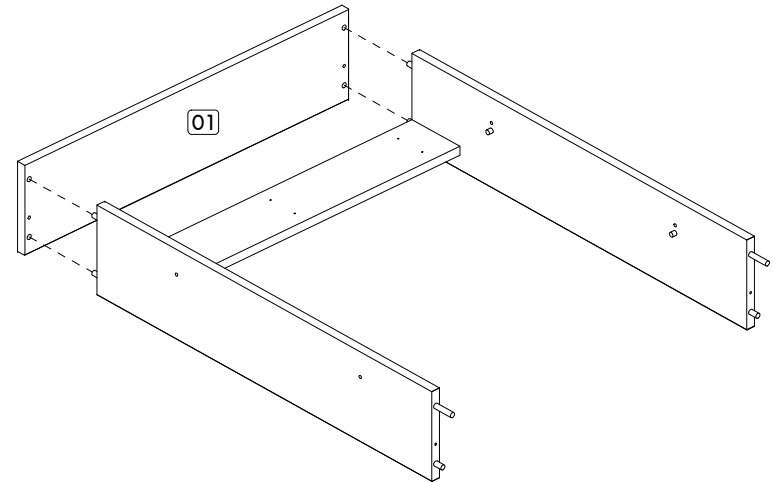

Passo/ Step/ Paso 03

NOTA!

A fixação por parafusos da peça 01 se dará no passo 16. Isso se deve para facilitar a colocação do painel 16 posteriormente.