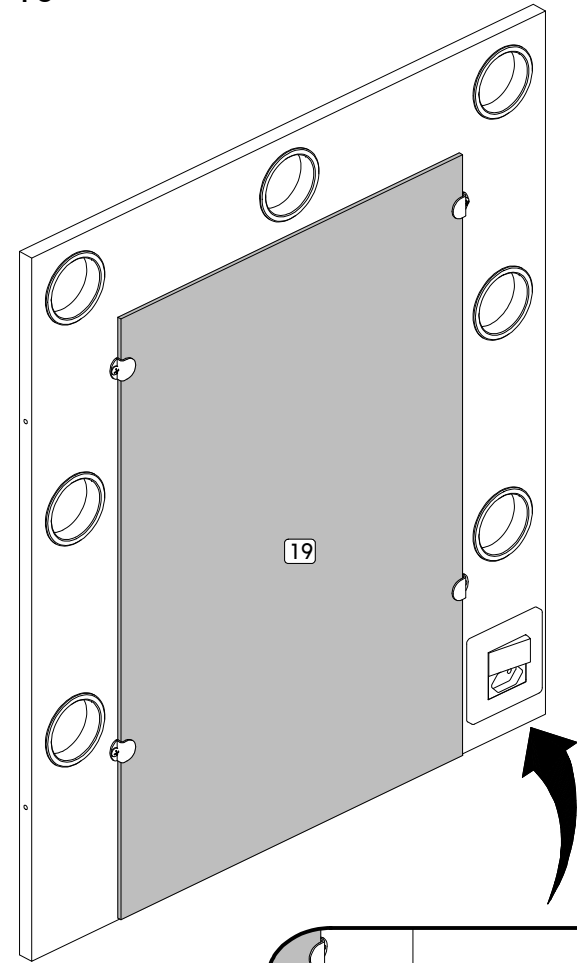

IDENTIFICAÇÃO DAS PEÇAS/ PARTS IDENTIFICATION/ IDENTIFICACIÓN DE LAS PIEZAS

Nº	DESCRIÇÃO - DESCRIPTION - DESCRIPCIÓN	MEDIDAS-MEASURES - MEDIDAS (mm)	QTD.
01	Base superior - Top base - Base superior	630 x 150 x 15	01
02	Tampo - Top - Tapa	630 x 465 x 15	01
05	Lateral esquerda inferior - Left bottom side - Lateral izquierda inferior	740 x 450 x 15	01
06	Lateral direita inferior - Right bottom side - Lateral derecha inferior	740 x 450 x 15	01
10	Rodapé - Footer - Zocalo	597 x 70 x 15	01
11	Frente de gaveta - Drawer front - Frente del cajón	627 x 100 x 15	01
12	Lateral esquerda de gaveta - Left side of drawer - Lateral izquierda del cajón	355 x 70 x 15	01
13	Lateral direita de gaveta - Right side of drawer - Lateral derecha del cajón	355 x 70 x 15	01
14	Traseiro de gaveta - Rear of drawer - Trasero del cajón	542 x 70 x 15	01
15	Travessa gaveta - Drawer tray - Travesía cajon	340 x 70 x 15	01
16	Fundo de gaveta - Bottom of drawer - Fondo del cajón	556 x 354 x 3	01
17	Costa - Backboard - Fondo	617 x 150 x 3	01
18	Lateral direita superior - Right upper side - Lateral derecha superior	700 x 150 x 15	01
19	Painel espelho - Mirror panel - Panel espejo	597 x 700 x 15	01
20	Painel lateral lampadas - Side lamps panel - Panel superior lámparas	600 x 100 x 15	02
21	Lateral esquerda superior - Left upper side - Lateral izquierda superior	700 x 150 x 15	01
22	Painel superior lampadas - Upper panel lamps - Panel superior lámparas	597 x 100 x 15	01

Passo/ Step/ Paso 04

Passo/ Step/ Paso 05

Passo/ Step/ Paso 06

Passo/ Step/ Paso 07

Passo/ Step/ Paso 11

Passo/ Step/ Paso 12

Passo/ Step/ Paso 13

IMPORTANTE!