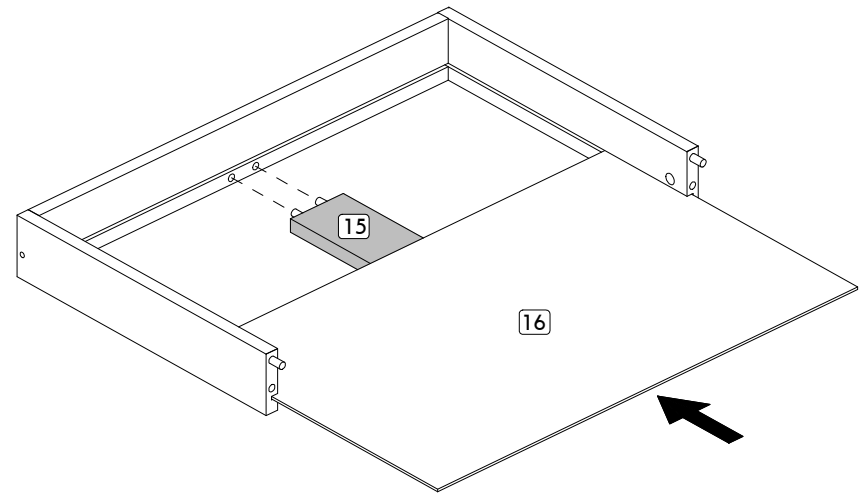

IDENTIFICAÇÃO DAS PEÇAS/ PARTS IDENTIFICATION/ IDENTIFICACIÓN DE LAS PIEZAS

Nº	DESCRIÇÃO - DESCRIPTION - DESCRIPCIÓN	MEDIDAS-MEASURES - MEDIDAS (mm)	QTD.
01	Base superior - Top base - Base superior	630 x 150 x 15	01
02	Tampo - Top - Tapa	630 x 465 x 15	01
05	Lateral esquerda inferior - Left bottom side - Lateral izquierda inferior	740 x 450 x 15	01
06	Lateral direita inferior - Right bottom side - Lateral derecha inferior	740 x 450 x 15	01
10	Rodapé - Footer - Zocalo	597 x 70 x 15	01
11	Frente de gaveta - Drawer front - Frente del cajón	627 x 100 x 15	01
12	Lateral esquerda de gaveta - Left side of drawer - Lateral izquierda del cajón	355 x 70 x 15	01
13	Lateral direita de gaveta - Right side of drawer - Lateral derecha del cajón	355 x 70 x 15	01
14	Traseiro de gaveta - Rear of drawer - Trasero del cajón	542 x 70 x 15	01
15	Travessa gaveta - Drawer tray - Travesía cajon	340 x 70 x 15	01
16	Fundo de gaveta - Bottom of drawer - Fondo del cajón	556 x 354 x 3	01
17	Costa - Backboard - Fondo	617 x 150 x 3	01
18	Lateral direita superior - Right upper side - Lateral derecha superior	700 x 150 x 15	01
19	Painel espelho - Mirror panel - Panel espejo	597 x 700 x 15	01
20	Painel lateral lampadas - Side lamps panel - Panel superior lámparas	600 x 100 x 15	02
21	Lateral esquerda superior - Left upper side - Lateral izquierda superior	700 x 150 x 15	01
22	Painel superior lampadas - Upper panel lamps - Panel superior lámparas	597 x 100 x 15	01

Passo/ Step/ Paso 04

Passo/ Step/ Paso 05

Passo/ Step/ Paso 06

Passo/ Step/ Paso 07

Passo/ Step/ Paso 11

Passo/ Step/ Paso 12

Passo/ Step/ Paso 13

IMPORTANTE!