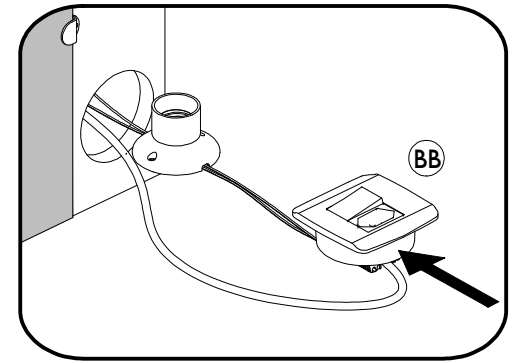

IDENTIFICAÇÃO DAS PEÇAS/ PARTS IDENTIFICATION/ IDENTIFICACIÓN DE LAS PIEZAS

Nº	DESCRIÇÃO - DESCRIPTION - DESCRIPCIÓN	MEDIDAS-MEASURES - MEDIDAS (mm)	QTD.
01	Base superior - Top base - Base superior	630 x 150 x 15	01
02	Tampo - Top - Tapa	630 x 465 x 15	01
05	Lateral esquerda inferior - Left bottom side - Lateral izquierda inferior	740 x 450 x 15	01
06	Lateral direita inferior - Right bottom side - Lateral derecha inferior	740 x 450 x 15	01
10	Rodapé - Footer - Zocalo	597 x 70 x 15	01
11	Frente de gaveta - Drawer front - Frente del cajón	627 x 100 x 15	01
12	Lateral esquerda de gaveta - Left side of drawer - Lateral izquierda del cajón	355 x 70 x 15	01
13	Lateral direita de gaveta - Right side of drawer - Lateral derecha del cajón	355 x 70 x 15	01
14	Traseiro de gaveta - Rear of drawer - Trasero del cajón	542 x 70 x 15	01
15	Travessa gaveta - Drawer tray - Travesía cajon	340 x 70 x 15	01
16	Fundo de gaveta - Bottom of drawer - Fondo del cajón	556 x 354 x 3	01
17	Costa - Backboard - Fondo	617 x 150 x 3	01
18	Lateral direita superior - Right upper side - Lateral derecha superior	700 x 150 x 15	01
19	Painel espelho - Mirror panel - Panel espejo	597 x 700 x 15	01
20	Painel lateral lampadas - Side lamps panel - Panel superior lámparas	600 x 100 x 15	02
21	Lateral esquerda superior - Left upper side - Lateral izquierda superior	700 x 150 x 15	01
22	Painel superior lampadas - Upper panel lamps - Panel superior lámparas	597 x 100 x 15	01

IMPORTANTE!
É imprescindível a fixação do acessório "M"

Passo/ Step/ Paso 01

Passo/ Step/ Paso 02

Passo/ Step/ Paso 03

NOTA!

A fixação por parafusos da peça 01 se dará no passo 16. Isso se deve para facilitar a colocação do painel 16 posteriormente.

Passo/ Step/ Paso 04

Passo/ Step/ Paso 05

Passo/ Step/ Paso 06

Passo/ Step/ Paso 07

Passo/ Step/ Paso 11

Passo/ Step/ Paso 12

Passo/ Step/ Paso 13

IMPORTANTE!

Tenha cuidado ao manusear o painel do espelho durante a instalação dos soquetes para que nenhum fio de solte!