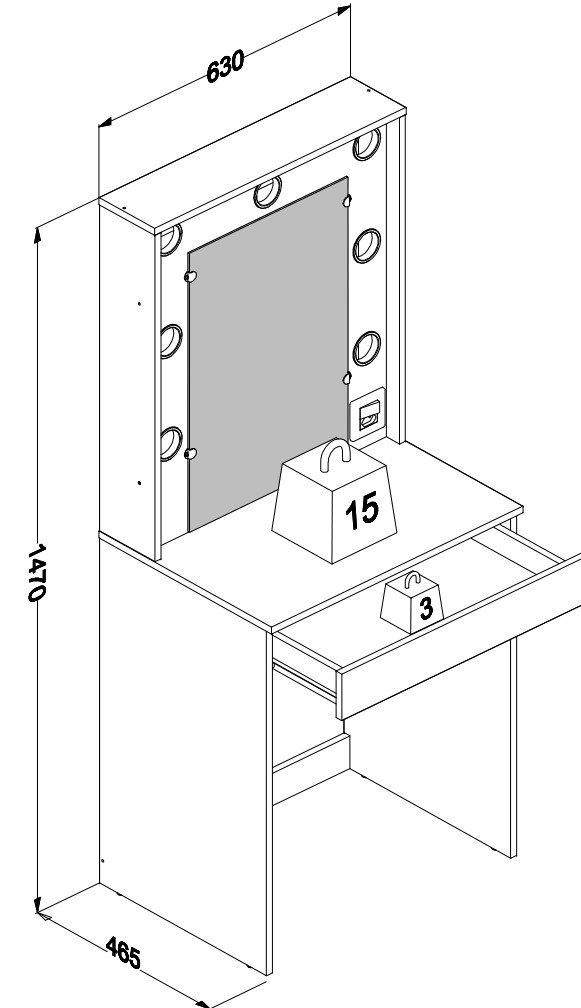

Peso máximo soportado por las partes, siendo esta distribuido uniformemente.

* PESO EM KG/ Weight in Kg/ Peso en Kg

DIMENSÕES EM MM/ Dimensions in mm/ Dimensiones en mm

IDENTIFICAÇÃO DOS ACESSÓRIOS/ IDENTIFICATION OF ACCESSORIES/ IDENTIFICACIÓN DE ACCESORIOS

IDENTIFICAÇÃO DAS PEÇAS/ PARTS IDENTIFICATION/ IDENTIFICACIÓN DE LAS PIEZAS

Nº	DESCRIÇÃO - DESCRIPTION - DESCRIPCIÓN	MEDIDAS-MEASURES - MEDIDAS (mm)	QTD.
01	Base superior - Top base - Base superior	630 x 150 x 15	01
02	Tampo - Top - Tapa	630 x 465 x 15	01
05	Lateral esquerda inferior - Left bottom side - Lateral izquierda inferior	740 x 450 x 15	01
06	Lateral direita inferior - Right bottom side - Lateral derecha inferior	740 x 450 x 15	01
10	Rodapé - Footer - Zocalo	597 x 70 x 15	01
11	Frente de gaveta - Drawer front - Frente del cajón	627 x 100 x 15	01
12	Lateral esquerda de gaveta - Left side of drawer - Lateral izquierda del cajón	355 x 70 x 15	01
13	Lateral direita de gaveta - Right side of drawer - Lateral derecha del cajón	355 x 70 x 15	01
14	Traseiro de gaveta - Rear of drawer - Trasero del cajón	542 x 70 x 15	01
15	Travessa gaveta - Drawer tray - Travesía cajon	340 x 70 x 15	01
16	Fundo de gaveta - Bottom of drawer - Fondo del cajón	556 x 354 x 3	01
17	Costa - Backboard - Fondo	617 x 150 x 3	01
18	Lateral direita superior - Right upper side - Lateral derecha superior	700 x 150 x 15	01
19	Painel espelho - Mirror panel - Panel espejo	597 x 700 x 15	01
20	Painel lateral lampadas - Side lamps panel - Panel superior lámparas	600 x 100 x 15	02
21	Lateral esquerda superior - Left upper side - Lateral izquierda superior	700 x 150 x 15	01
22	Painel superior lampadas - Upper panel lamps - Panel superior lámparas	597 x 100 x 15	01