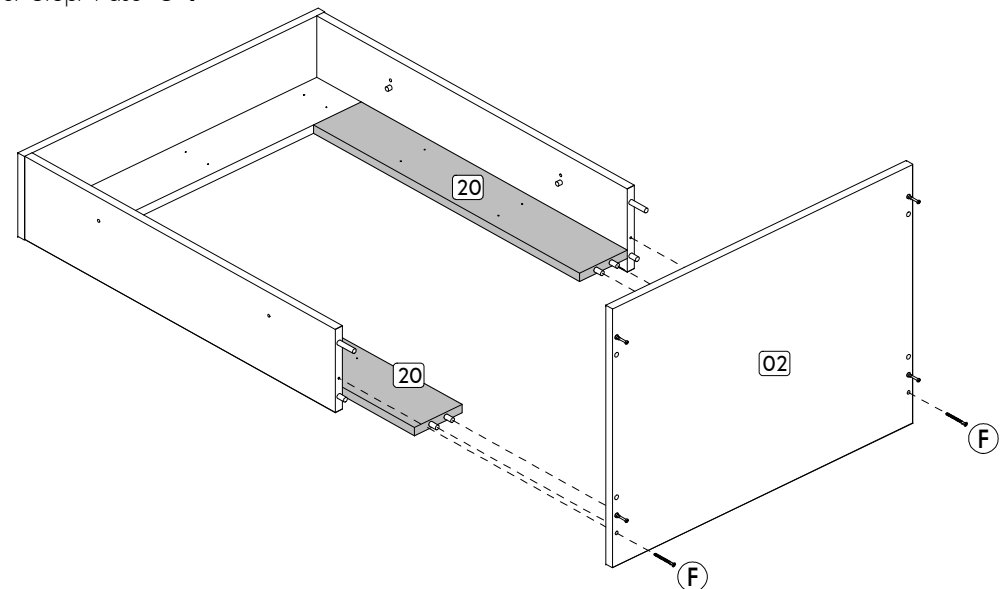

Passo/ Step/ Paso 04