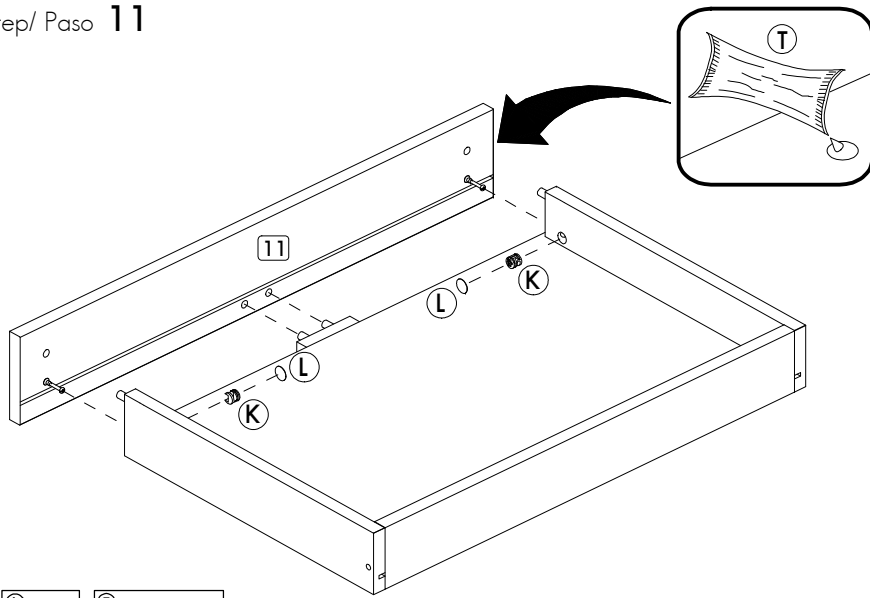

IDENTIFICAÇÃO DAS PEÇAS/ PARTS IDENTIFICATION/ IDENTIFICACIÓN DE LAS PIEZAS

Nº	DESCRIÇÃO - DESCRIPTION - DESCRIPCIÓN	MEDIDAS-MEASURES - MEDIDAS (mm)	QTD.
01	Base superior - Top base - Base superior	630 x 150 x 15	01
02	Tampo - Top - Tapa	630 x 465 x 15	01
05	Lateral esquerda inferior - Left bottom side - Lateral izquierda inferior	740 x 450 x 15	01
06	Lateral direita inferior - Right bottom side - Lateral derecha inferior	740 x 450 x 15	01
10	Rodapé - Footer - Zocalo	597 x 70 x 15	01
11	Frente de gaveta - Drawer front - Frente del cajón	627 x 100 x 15	01
12	Lateral esquerda de gaveta - Left side of drawer - Lateral izquierda del cajón	355 x 70 x 15	01
13	Lateral direita de gaveta - Right side of drawer - Lateral derecha del cajón	355 x 70 x 15	01
14	Traseiro de gaveta - Rear of drawer - Trasero del cajón	542 x 70 x 15	01
15	Travessa gaveta - Drawer tray - Travesía cajon	340 x 70 x 15	01
16	Fundo de gaveta - Bottom of drawer - Fondo del cajón	556 x 354 x 3	01
17	Costa - Backboard - Fondo	617 x 150 x 3	01
18	Lateral direita superior - Right upper side - Lateral derecha superior	700 x 150 x 15	01
19	Painel espelho - Mirror panel - Panel espejo	597 x 700 x 15	01
20	Painel lateral lampadas - Side lamps panel - Panel superior lámparas	600 x 100 x 15	02
21	Lateral esquerda superior - Left upper side - Lateral izquierda superior	700 x 150 x 15	01
22	Painel superior lampadas - Upper panel lamps - Panel superior lámparas	597 x 100 x 15	01

Passo/ Step/ Paso 04

Passo/ Step/ Paso 05

Passo/ Step/ Paso 06

Passo/ Step/ Paso 07

Passo/ Step/ Paso 11

Passo/ Step/ Paso 12

Passo/ Step/ Paso 13

IMPORTANTE!

Tenha cuidado ao manusear o painel do espelho durante a instalação dos soquetes para que nenhum fio de solte!