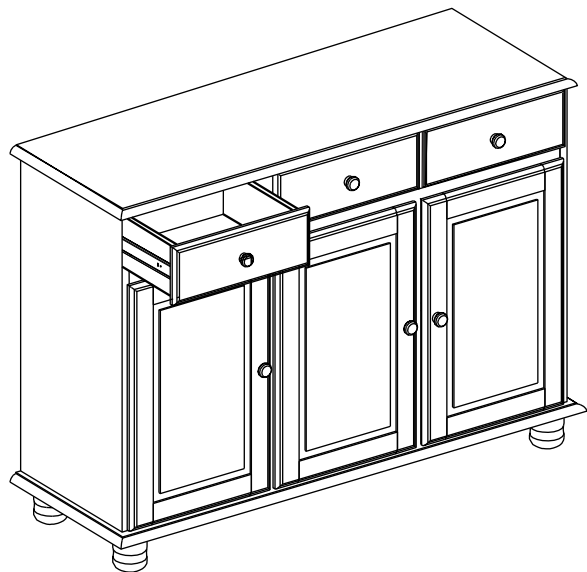

INSTRUÇÃO DE MONTAGEM

Cristaleira 3 + 2 Portas Rubi

Ref.: 8925

90 min.

Lista de peças Balcão QT.

1 Tampo	01
2 Lateral Esquerda	01
3 Lateral Direita	01
4 Corrediças	06
5 Lateral Gaveta Direita	03
6 Travessa Horizontal	01
7 Travessa Vertical	01
8 Divisória Gaveta	02
9 Traseira Gaveta	03
10 Base	01
11 Compensados	02
12 Pé	04
13 Prateleira	01
14 Portas	03
15 Perfil	01
16 Frente De Gaveta	03
17 Lateral Gaveta Esquerda	03
18 Compensado Gaveta	03
35 Pé Central	01

16

17

18

19

20

21

22

23