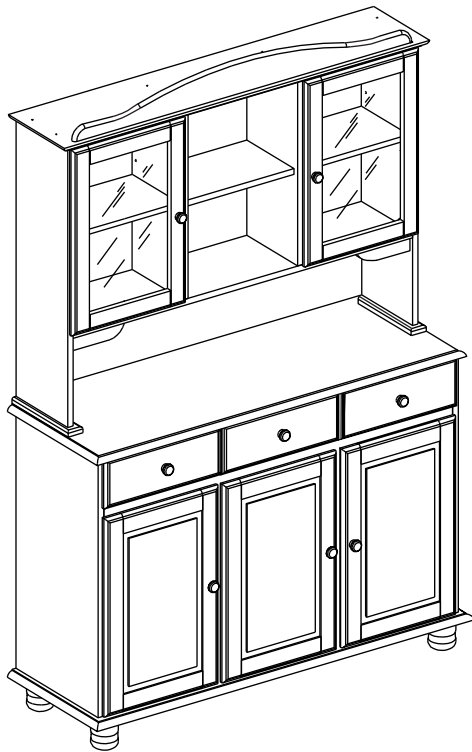

INSTRUÇÃO DE MONTAGEM

Cristaleira 3 + 2 Portas Rubi

Ref.: 8925

90 min.

Lista de peças Balcão QT.

1 Tampo	01
2 Lateral Esquerda	01
3 Lateral Direita	01
4 Corrediças	06
5 Lateral Gaveta Direita	03
6 Travessa Horizontal	01
7 Travessa Vertical	01
8 Divisória Gaveta	02
9 Traseira Gaveta	03
10 Base	01
11 Compensados	02
12 Pé	04
13 Prateleira	01
14 Portas	03
15 Perfil	01
16 Frente De Gaveta	03
17 Lateral Gaveta Esquerda	03
18 Compensado Gaveta	03
35 Pé Central	01

Lista de peças Oratório QT.

19 Prateleiras Laterais	02
20 Compensado Traseiro Inferior	01
21 Aplique Superior	01
22 Tampo	01
23 Lateral Esquerda	01
24 Divisória Esquerda	01
25 Prateleira Central	01
26 Divisória Direita	01
27 Lateral Direita	01
28 Intermediario	01
29 Aplique Menor Esquerdo	01
30 Aplique Menor Direito	01
31 Aplique Inferior Esquerdo e Direito	02
32 Portas	02
33 Vidros	02
34 Compensado Traseiro	03