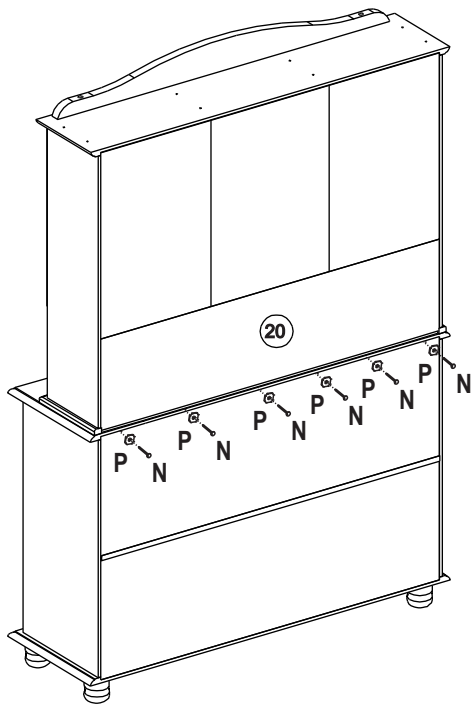

INSTRUÇÃO DE MONTAGEM

Cristaleira 3 + 2 Portas Rubi

Ref.: 8925

90 min.

Lista de peças Balcão QT.

1 Tampo	01
2 Lateral Esquerda	01
3 Lateral Direita	01
4 Corrediças	06
5 Lateral Gaveta Direita	03
6 Travessa Horizontal	01
7 Travessa Vertical	01
8 Divisória Gaveta	02
9 Traseira Gaveta	03
10 Base	01
11 Compensados	02
12 Pé	04
13 Prateleira	01
14 Portas	03
15 Perfil	01
16 Frente De Gaveta	03
17 Lateral Gaveta Esquerda	03
18 Compensado Gaveta	03
35 Pé Central	01

40

41

42

43

44

45