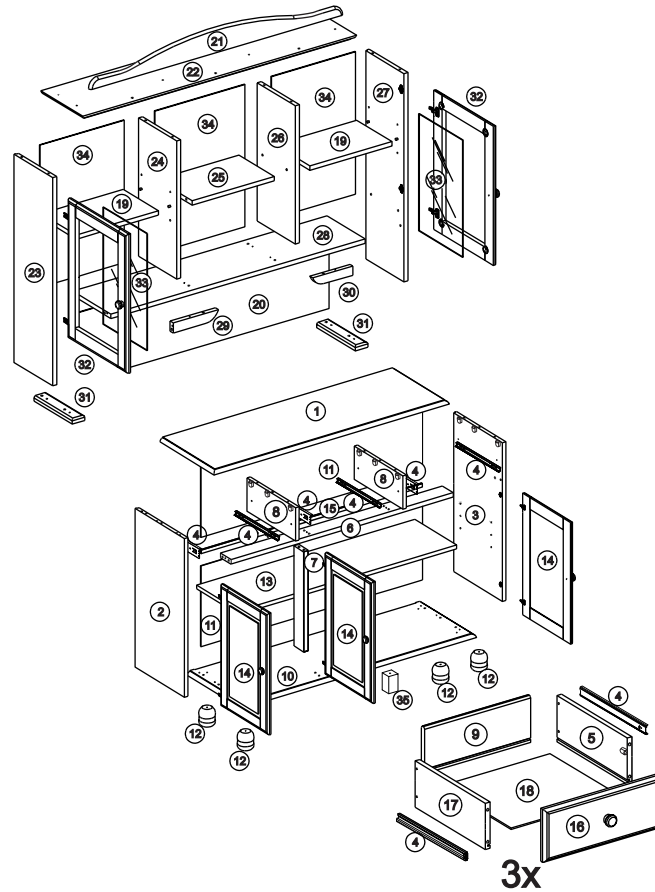

INSTRUÇÃO DE MONTAGEM

Cristaleira 3 + 2 Portas Rubi

Ref.: 8925

90 min.

Lista de peças Balcão QT.

1 Tampo	01
2 Lateral Esquerda	01
3 Lateral Direita	01
4 Corrediças	06
5 Lateral Gaveta Direita	03
6 Travessa Horizontal	01
7 Travessa Vertical	01
8 Divisória Gaveta	02
9 Traseira Gaveta	03
10 Base	01
11 Compensados	02
12 Pé	04
13 Prateleira	01
14 Portas	03
15 Perfil	01
16 Frente De Gaveta	03
17 Lateral Gaveta Esquerda	03
18 Compensado Gaveta	03
35 Pé Central	01

Lista de peças Oratório QT.

19 Prateleiras Laterais	02
20 Compensado Traseiro Inferior	01
21 Aplique Superior	01
22 Tampo	01
23 Lateral Esquerda	01
24 Divisória Esquerda	01
25 Prateleira Central	01
26 Divisória Direita	01
27 Lateral Direita	01
28 Intermediario	01
29 Aplique Menor Esquerdo	01
30 Aplique Menor Direito	01
31 Aplique Inferior Esquerdo e Direito	02
32 Portas	02
33 Vidros	02
34 Compensado Traseiro	03