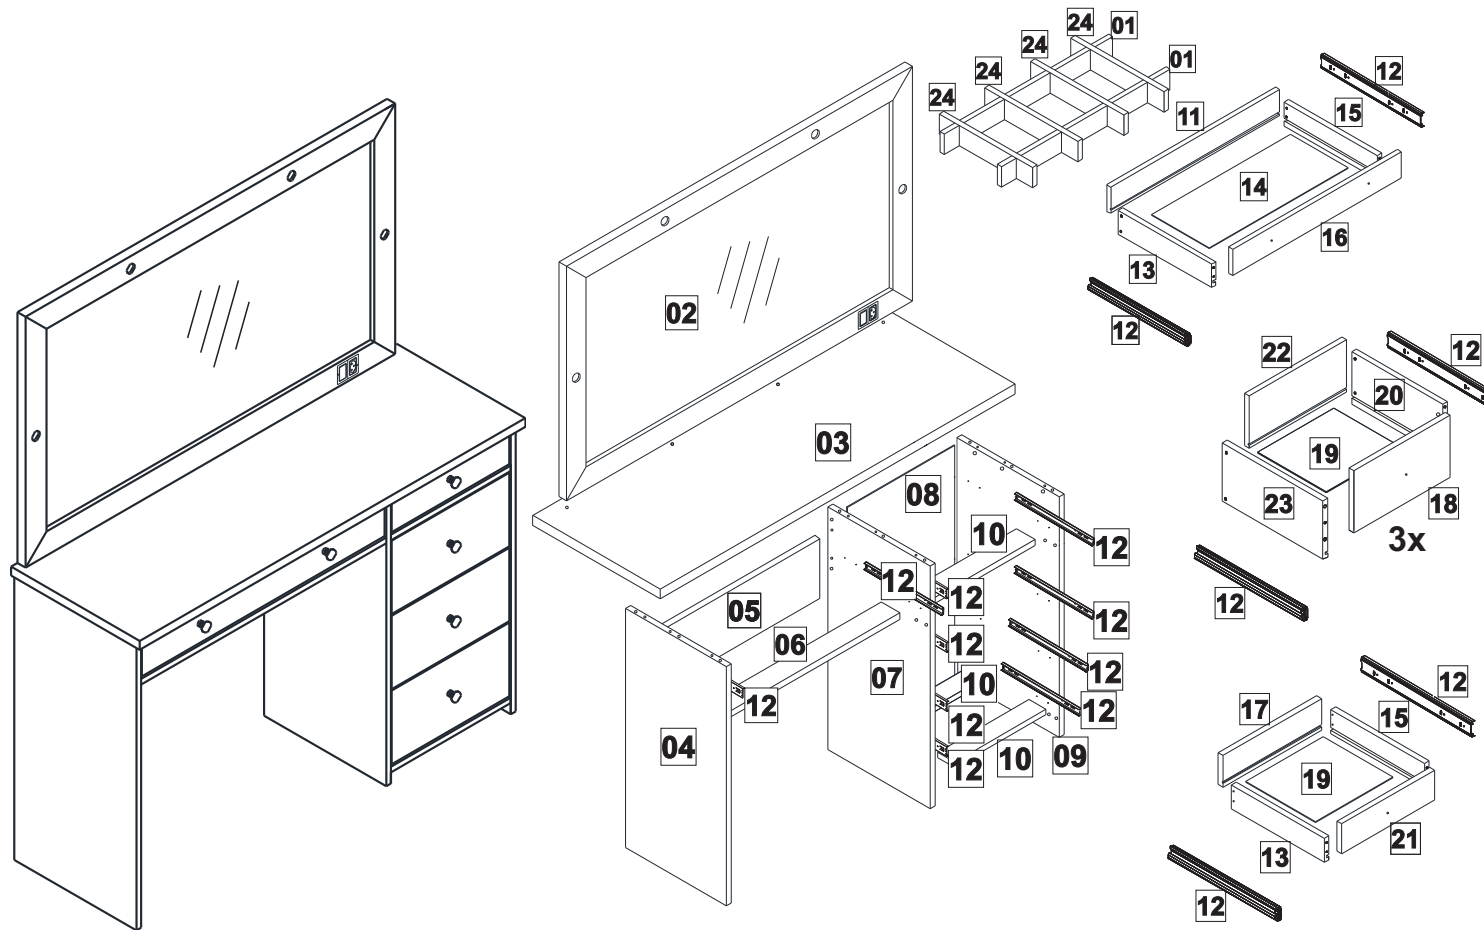

Instrução de Montagem

Penteadeira Camarim Topázio

Ref: 9133

90min

Lista de peças

	Qty
01- Travessa Colméia maior	02
02- Espelho	01
03- Mesa	01
04- Lateral esquerda	01
05- Painel traseiro	01
06- Travessa frontal	01
07- Divisória	01
08- Forro traseiro	01
09- Lateral direita	01
10- Travessa pequena	03
11- Traseiro gaveta grande	01
12- Corrediça	20
13- Lateral esquerda gaveta estreita	02
14- Forro gaveta grande	01
15- Lateral direita gaveta estreita	02
16- Frente gaveta grande	01
17- Traseiro gaveta estreita	01
18- Frente gaveta larga	03
19- Forro gaveta estreita	04
20- Lateral direita gaveta larga	03
21- Frente gaveta estreita	01
22- Traseiro gaveta larga	03
23- Lateral esquerda gaveta larga	03
24- Travessa Colméia menor	04

A

8.0 x 30 x45

B

4.0 x 30 x28

C

x23

D

3.5 x 14 x72

E

10 x 10 x18

F

M4 x 20 x06

G

x06

H

x23