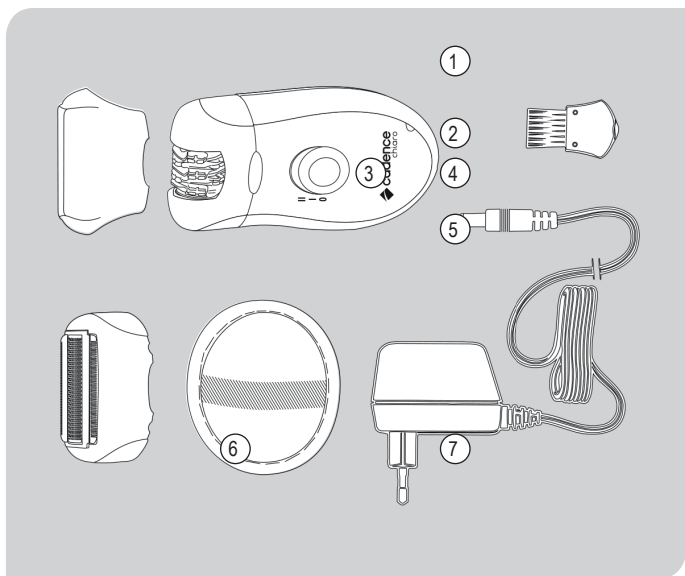

Somente para uso doméstico, interno e não comercial.

2 - COMPONENTES DO PRODUTO

- | | |
|----------------------------------|------------------------|
| ① Cabeçote depilador | ⑥ Conector |
| ② Cabeçote de corte rente a pele | ⑦ Fonte de alimentação |
| ③ Tampa do cabeçote | ⑧ Pino conector |
| ④ Botão ejetor | ⑨ Escova de limpeza |
| ⑤ Botão seletor | ⑩ Bucha esfoliadora |

3 - FUNÇÕES DO PRODUTO

- Possui duas velocidades e discos de depilação que tiram os pelos pela raiz, proporcionando uma depilação mais duradoura.
- Possui também uma cabeça usada para cortar os pelos rente a pele. Para usá-la, basta acionar o botão ejetor e retirar a cabeça depilador e encaixar cabeçote barbeador.
- Com função recarregável seu tempo para recarga é de 8hrs.
- Se a capacidade da bateria estiver baixa, o aparelho poderá executar suas funções, conectado na tomada.

Para utilizar o cabeçote de corte rente a pele [ver figura 2]

- [01] Coloque o cabeçote de corte rente a pele no aparelho.
- [02] Conecte o plugue no aparelho e logo após insira a fonte de alimentação na tomada. (Você pode utilizar somente com a bateria, se estiver carregada).
- [03] Faça o processo de corte sempre no sentido contrario ao sentido dos pelos.
- [04] Após a utilização do aparelho coloque o botão seletor na posição "0".
- [05] Desconecte a fonte da tomada e o plugue do aparelho.
- [06] Pressione o botão ejetor para retirar o cabeçote barbeador.
- [07] Puxe o cabeçote para cima para desencaixar.