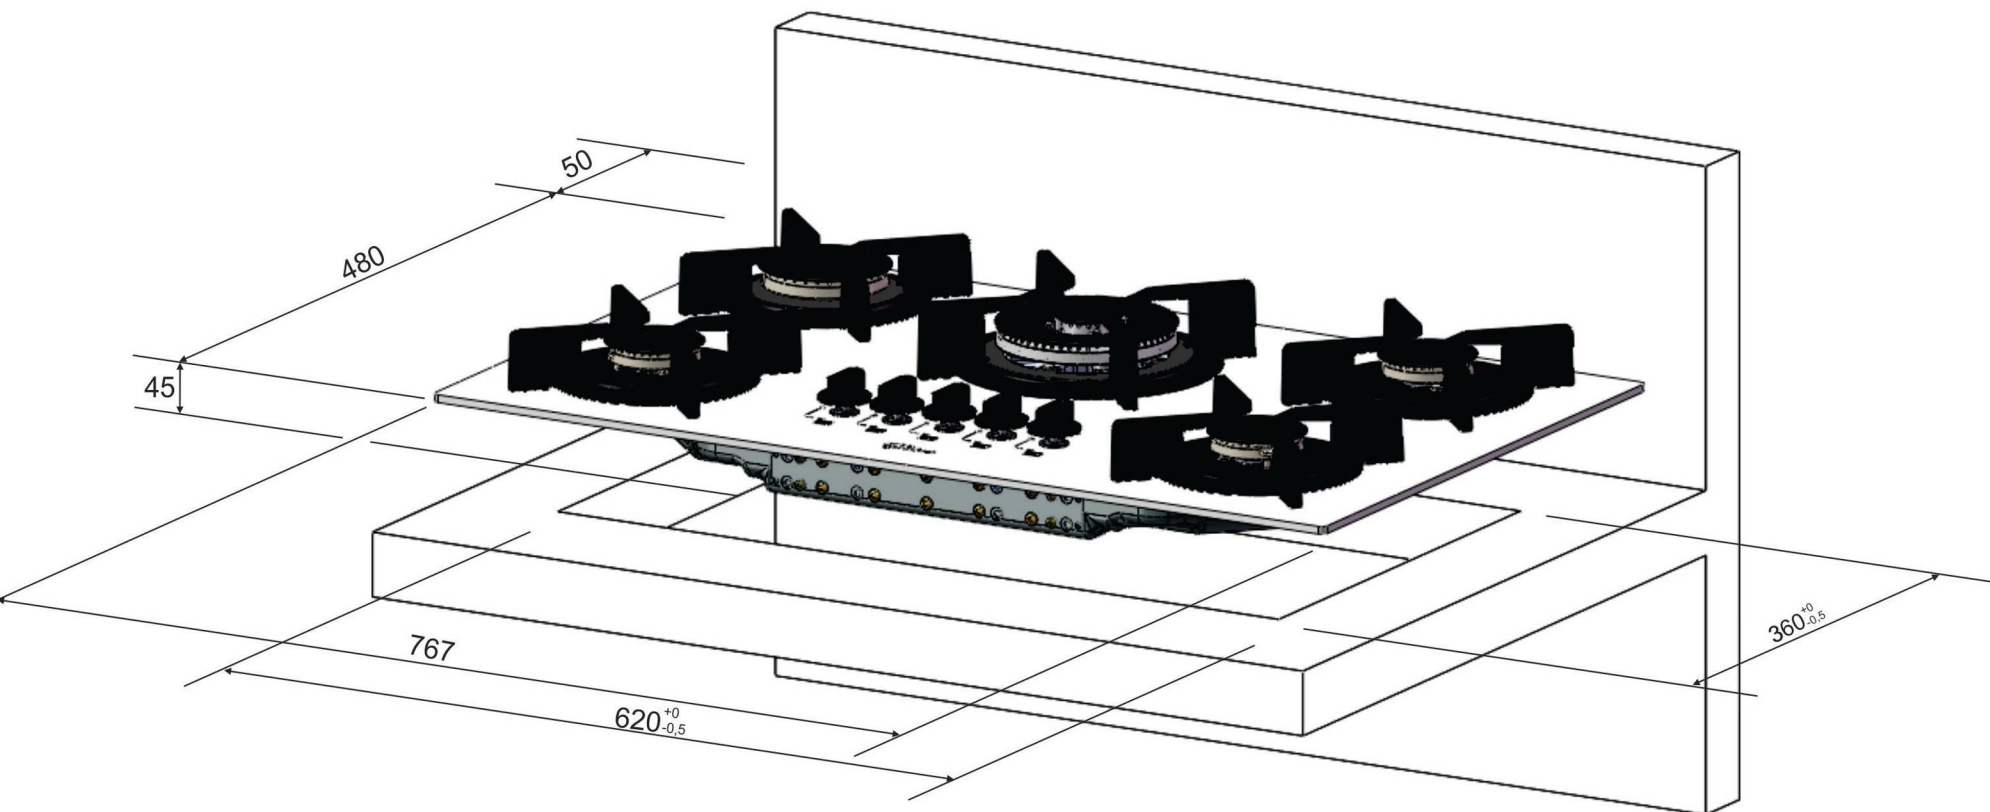

Nicho de instalação Fogão Cooktop Fischer 5Q TC Infinity Gás Mesa Vidro

Modelo: 26298-57077 - 127-220V Preto

Modelo: 26298-62471 - 127-220V Rouge

Modelo: 26298-62470 - 127-220V Branco

Medidas em mm