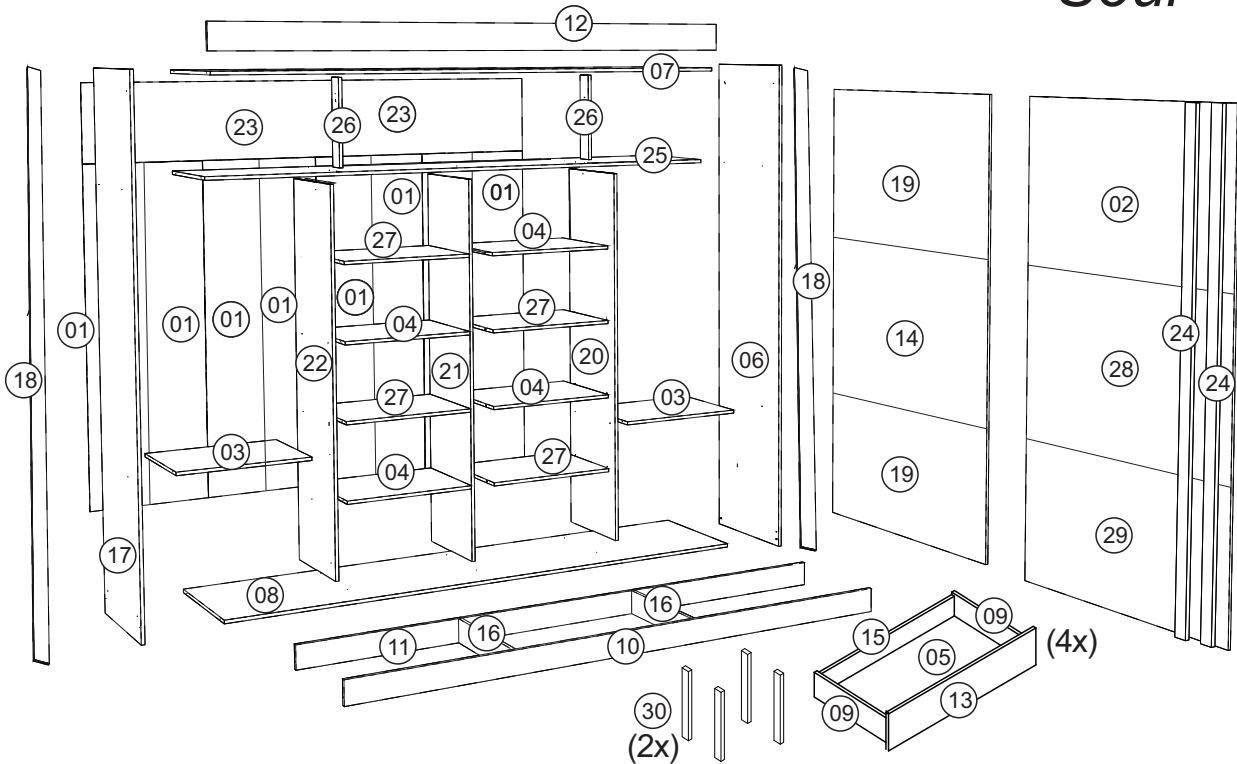

# Roupeiro Ropero Seul

Nº	CÓDIGO ASSISTÊNCIA	NOME DA PEÇA/DESCRIPCIÓN PIEZAS	MEDIDAS (mm)	QTD.	FREIJÓ OFF WHITE	FREIJÓ NERO
01	RD024.13.00	Forro/Revés	1729x297x2.5	08	206370	206370
02	RD024.24.00	Montante porta sup/Puerta	1195x700x12	01	211568	211572
03	RD024.04.00	Base sob gaveta/Base cajón	580x450x12	02	206387	206387
04	RD024.02.01	Base interna/Base	580X447X15	04	208287	208287
05	RD024.34.00	Forro gaveta/Revés cajón	512X355X2,5	04	206369	206369
06	RD024.17.00	Lateral externa direita/Lateral derecha	2325x550x15	01	210538	210538
07	RD024.05.00	Base superior/Base superior	2365x550x15	01	206389	206389
08	RD024.01.00	Base inferior/Base inferior	2365x550x15	01	210561	210561
09	RD024.15.00	Lateral gaveta/Lateral cajón	350x100x12	08	206375	206375
10	RD024.30.00	Rodapé frontal/Zócalo delantero	2365x100x15	01	210540	210540
11	RD024.32.00	Rodapé traseiro/Zócalo de atrás	2365x100x15	01	206386	206386
12	RD024.07.00	Chapéu/Detalle superior	2395x120x15	01	210562	210562
13	RD024.14.00	Frente gaveta/Frente cajón	526X212X15	04	206388	206388
14	RD024.24.02	Montante porta tras ctl/Puerta	1195x700x12	01	211570	211574
15	RD024.29.00	Ripa Traseira de gaveta/Trasero cajón	488X80X12	04	206374	206374
16	RD024.31.00	Rodapé interno/Zócalo transversal	497x100x15	01	206385	206385
17	RD024.18.00	Lateral externa esquerda/Lateral izquierda	2325x550x15	01	210539	210539
18	RD024.11.00	Ripa envoltorio	2325x70x15	02	210541	210541
19	RD024.24.01	Montante porta tras/Puerta	1195x700x12	02	211569	211573
20	RD024.19.00	Lateral interna central/Divisória interna	1715x450x15	01	206380	206380
21	RD024.19.01	Lateral interna central/Divisória interna	1715x450x15	01	206381	206381
22	RD024.19.02	Lateral interna central/Divisória interna	1715x450x15	01	206382	206382
23	RD024.13.01	Forro/Revés	1189X409X2,5	02	206371	206371
24	RD024.38.00	Ripa de acabamento	2100x70x15	02	211571	211571
25	RD024.03.00	Base de maleiro	2365x450x15	01	206379	206379
26	RD024.06.00	Ripa batente	395x80x15	02	206390	206390
27	RD024.27.00	Prateleira interna	580x447x15	04	208288	208288
28	RD024.24.03	Montante porta ctl/Puerta	1195x700x12	01	213506	213509
29	RD024.24.04	Montante porta inf/Puerta	1195x700x12	01	213507	213510
30	RD024.09.00	Distanciador de gaveta	500x54x22	08	211566	211566