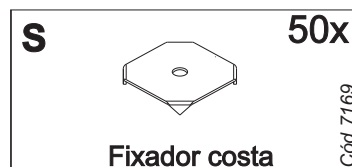

Ferragens/Herrajes

Medidas em mm