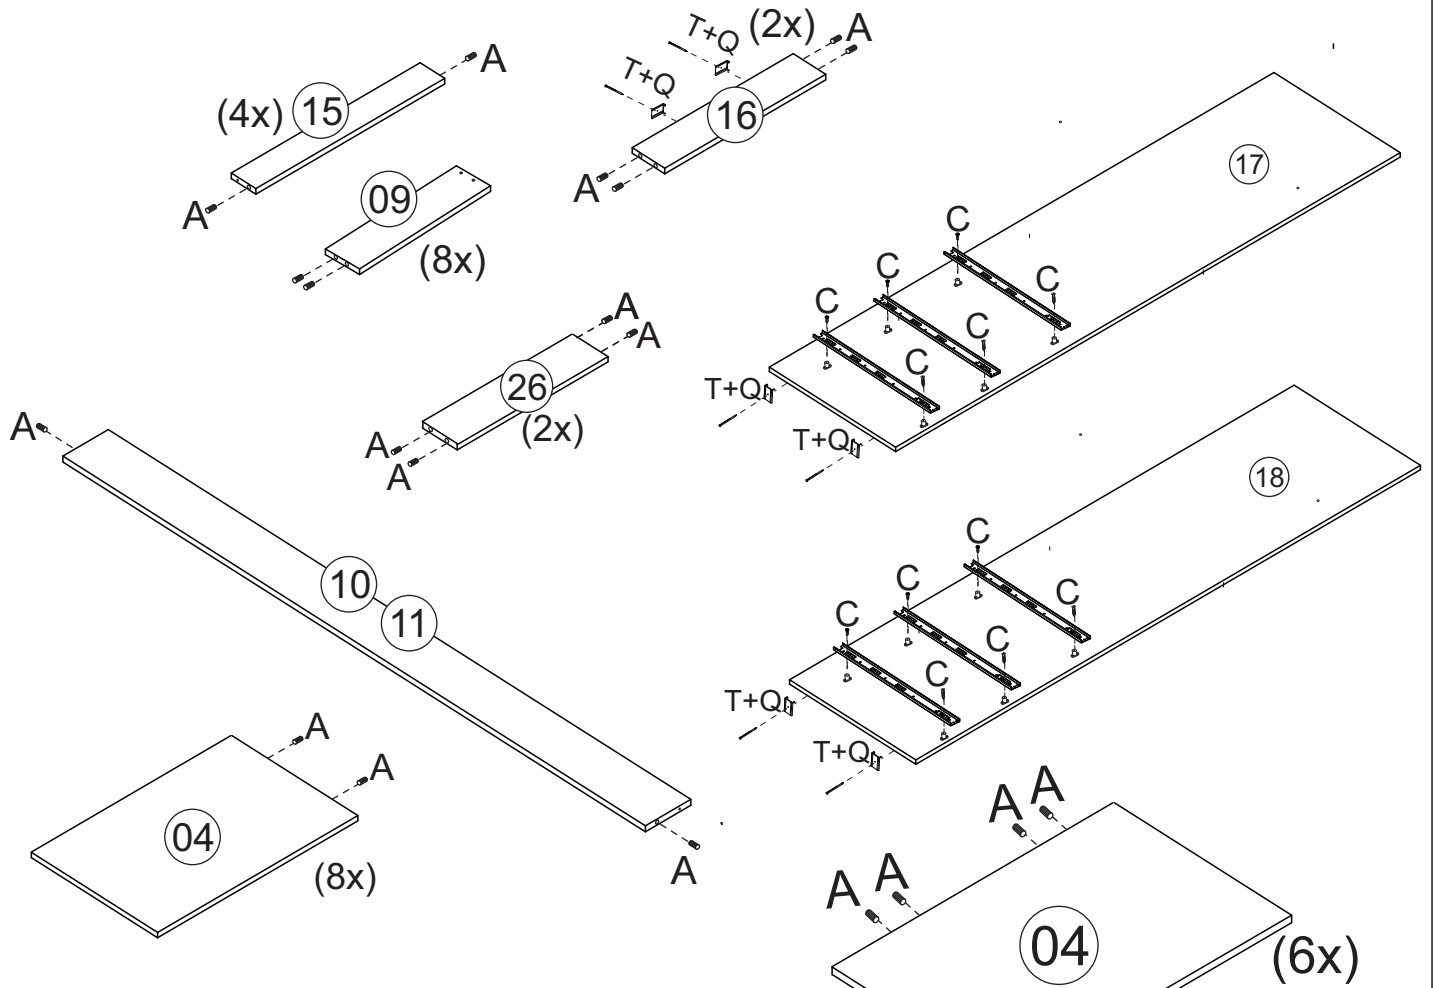

Pré-Montagem/Preparación Piezas