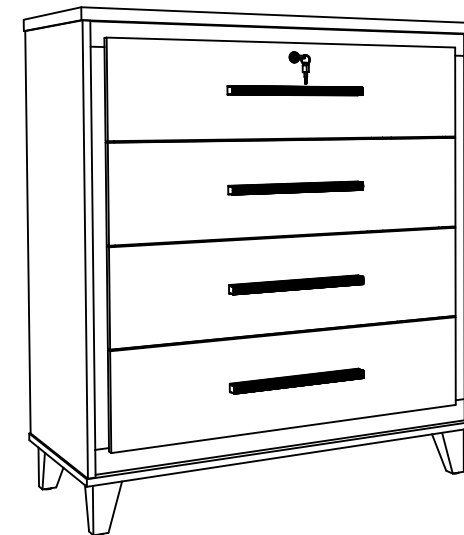

Luna

Lista de Acessórios

Lista de Peças

Número	Descrição	Qtde	Número	Descrição	Qtde	Número	Descrição	Qtde
01	Base	01						
02	Lateral esquerda	01						
03	Lateral direita	01						
04	Frontal inf/sup.	02						
05	Frontal esq./dir.	02						
06	Distanciador	04						
07	Tampo	01						
08	Frente gaveta	03						
09	Frente gaveta chave	01						
10	Lateral de gaveta	08						
11	Contra fundo gaveta	04						
12	Fundo gaveta	04						
13	Fundo traseiro	03						
14	Reforço gaveta	04						