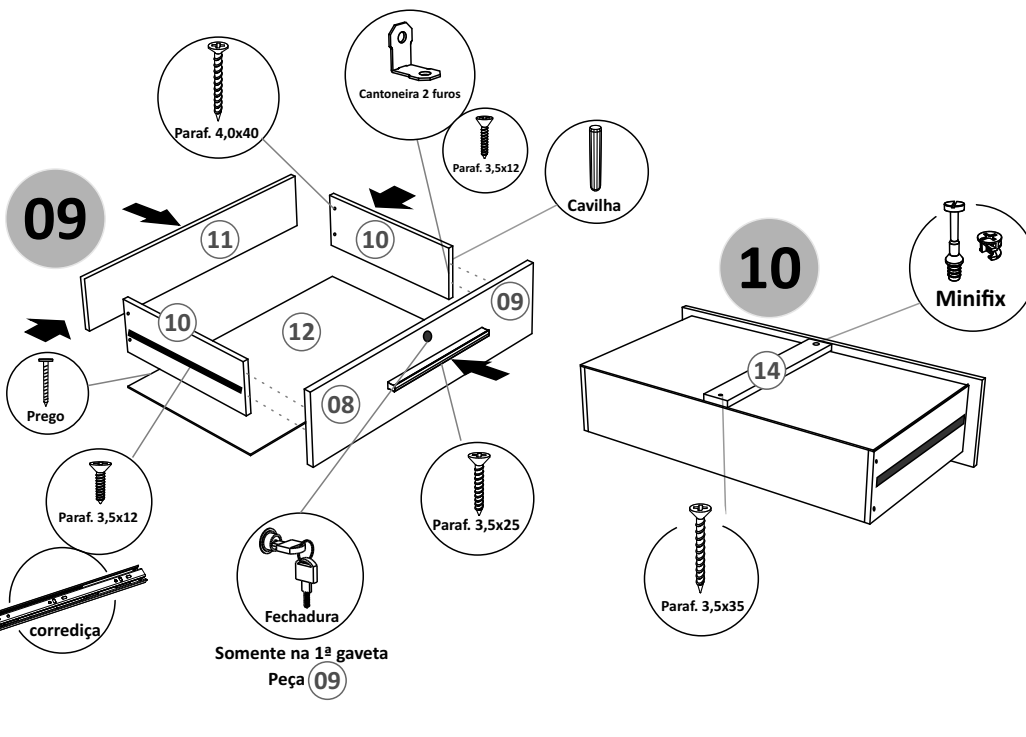

Luna

Lista de Acessórios

Lista de Peças

Número	Descrição	Qtde	Número	Descrição	Qtde	Número	Descrição	Qtde
01	Base	01						
02	Lateral esquerda	01						
03	Lateral direita	01						
04	Frontal inf/sup.	02						
05	Frontal esq./dir.	02						
06	Distanciador	04						
07	Tampo	01						
08	Frente gaveta	03						
09	Frente gaveta chave	01						
10	Lateral de gaveta	08						
11	Contra fundo gaveta	04						
12	Fundo gaveta	04						
13	Fundo traseiro	03						
14	Reforço gaveta	04						

- 1) Identifique as peças;
- 2) Coloque-as de pé;
- 3) Utilize a embalagem como tapete para não riscar as peças.

MiraRack
VALORIZANDO SEU AMBIENTE

www.mirarack.com.br - mirarack@mirarack.com.br

Fone: 17-3243 8800