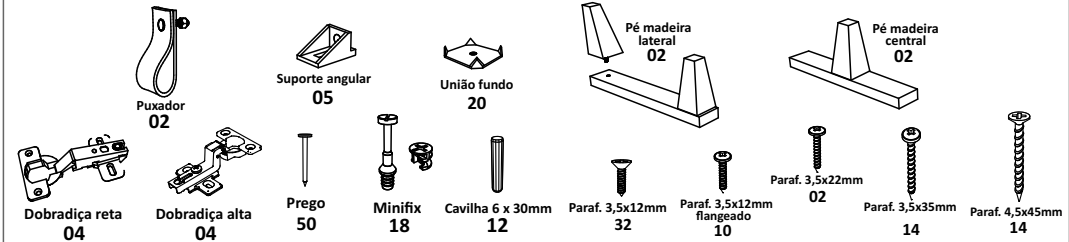

09

10

11

4X
AS DOBRADIÇAS RETAS
NAS PORTAS LATERAIS.

12

AS DOBRADIÇAS ALTAS
NAS PORTAS CENTRAIS

4X

Titan

Lista de Acessórios

Lista de Peças

Número	Descrição	Qtde	Número	Descrição	Qtde	Número	Descrição	Qtde
01	Base	01	16	Trava	01			
02	Lateral esquerda	01	17	Prateleira colméia	01			
03	Divisória esquerda	01	18	Divisória colméia	03			
04	Divisória central	01	19	Fundo traseiro inf.	02			
05	Divisória direita	01	20	Fundo traseiro sup.	02			
06	Lateral direita	01	21	Fundo traseiro central	02			
07	Prateleira esquerda	01	22	Fundo nicho	01			
08	Prateleira direita	01						
09	Tampo	01						
10	Frontal traseiro	01						
11	Rodapé frontal	01						
12	Porta esquerda	01						
13	Porta direita	01						
14	Porta central esquerda	01						
15	Porta central direita	01						